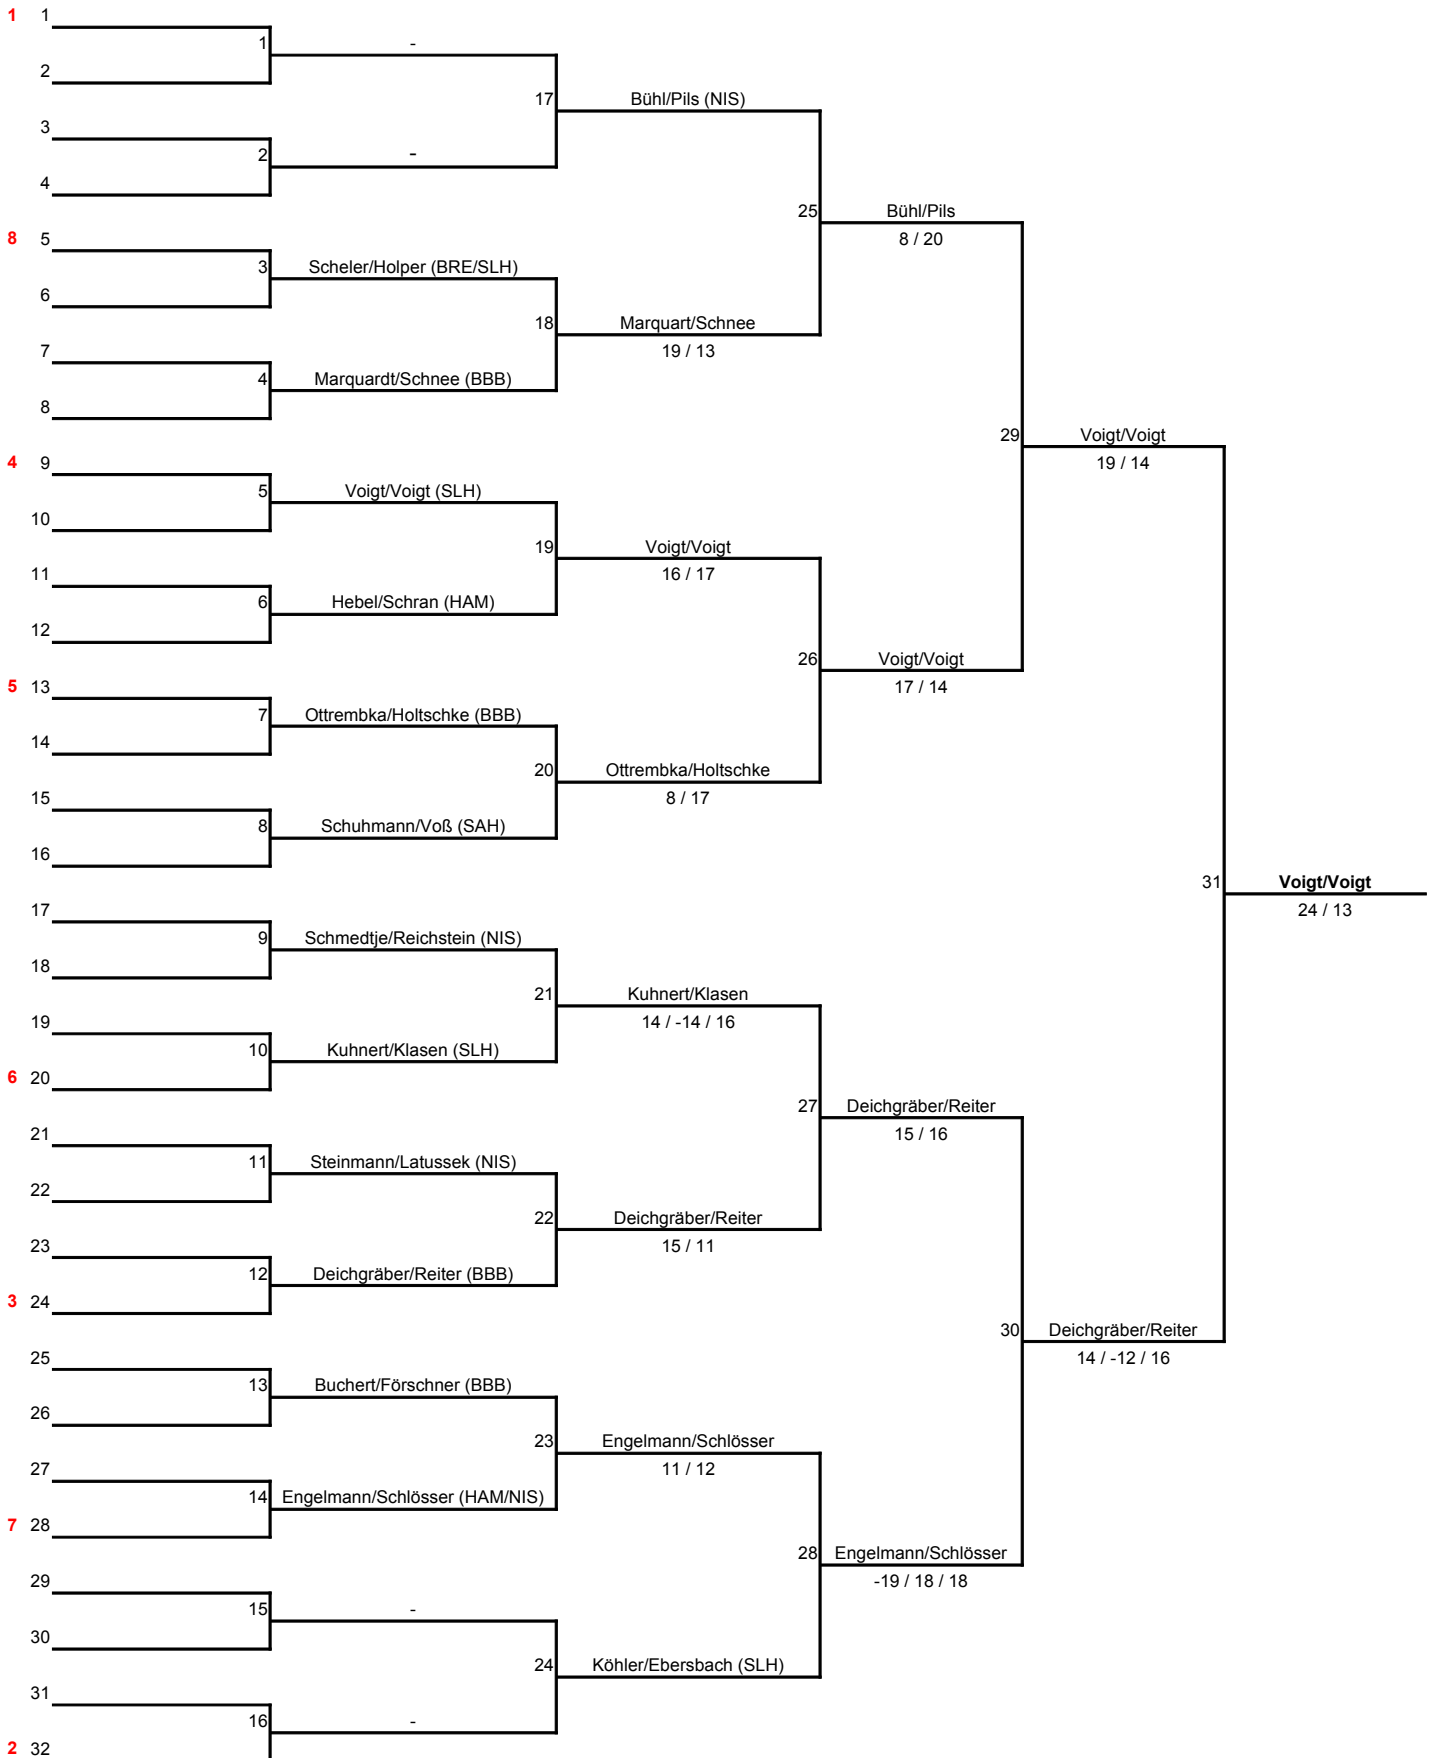

Ausrichter: BC 58 Luckau e.V.

Sonntag
Zeit: 10.00 Uhr

Ausrichter: BC 58 Luckau e.V.

	Zeit: Uhr	Zeit: Uhr	Zeit: Uhr	Sonntag Zeit: 10.45 Uhr
1	1 Zanssen/Zöllner (NIS)	1 Zanssen/Zöllner (NIS)		
	2 -		17 Zanssen/Zöllner	
3	3 Semrau/Wiediger (SLH)	2 Semrau/Wiediger	8 / 16	
4	4 Steckel/Lelling (HAM)	19 / 18		25 Zanssen/Zöllner
8	5 Ehlert/Neumann (BBB)	3 Ehlert/Neumann		18 / 14
	6 Fink/Joop (NIS)	17 / 18	18 Ehlert/Neumann	
	7 Zieseniß/Zieseniß (NIS)		-20 / 23 / 17	
	8 Gebser/Höppner (SAH)	-11 / 15 / 15		29 Zanssen/Zöllner
4	9 Strehse/Strehse (SLH)	5 Strehse/Strehse (SLH)		19 / 18
	10 -		19 Strehse/Strehse	
	11 Hoffmann/Pierron (MVP)		20 / 11	
	12 Zhang/Zander (HAM)	Zhang/Zander		26 Zimmermann/Lehmann
		10 / 19		-13 / 14 / 13
5	13 Zimmermann/Lehmann (BBB)	7 Zimmermann/Lehmann (BBB)		
	14 -		20 Zimmermann/Lehmann	
	15 Andrzejewski/Seldschopf (NIS)		13 / 19	
	16 Förchner/König (BBB/BRE)	8 Förchner/König		31 Kämmer/Franke
	17 Wolff/Papendorf (NIS)			-17 / 16 / 11
	18 Rieger/Bobeth (SLH)	9 Rieger/Bobeth		
		12 / 12	21 Porath/Schmidt	
	19 -		16 / 11	
6	20 Porath/Schmidt (NIS)	10 Porath/Schmidt (NIS)		27 Kämmer/Franke
	21 Nieke/Münc (BBB)			11 / 18
	22 Dahlbüdding/Redlich (HAM)	11 Dahlbüdding/Redlich		
		12 / 19	22 Kämmer/Franke	
	23 -		18 / 17	
3	24 Kämmer/Franke (BBB)	12 Kämmer/Franke (BBB)		30 Kämmer/Franke
	25 Borsutzki/Spengler (BBB)			18 / -15 / 10
	26 Kühling/Hildebrandt (NIS)	13 Kühling/Hildebrandt		
		17 / -20 / 14	23 Oei/Shafiq	
	27 -		14 / 11	
7	28 Oei/Shafiq (BBB)	14 Oei/Shafiq (BBB)		28 Oei/Shafiq
	29 Wirtsmann/Ohk (NIS)			17 / 18
	30 Braun/Juchim (BRE)	15 Wirtsmann/Ohk		
		16 / 14	24 Wirtsmann/Ohk	
	31 -		-19 / 10 / 14	
2	32 Kämnitz/Hukriede (HAM)	16 Kämnitz/Hukriede (HAM)		

Ausrichter: BC 58 Luckau e.V.

Sonntag
Zeit: 10.00 Uhr

Ausrichter: BC 58 Luckau e.V.

Sonntag
Zeit: 10.45 Uhr

Zeit: Uhr

Zeit: Uhr

Zeit: Uhr

Zeit: Uhr

Ausrichter: BC 58 Luckau e.V.

Zeit: 16.00 Uhr

Zeit: Uhr

Zeit: Uhr

Zeit: Uhr

Zeit: Uhr