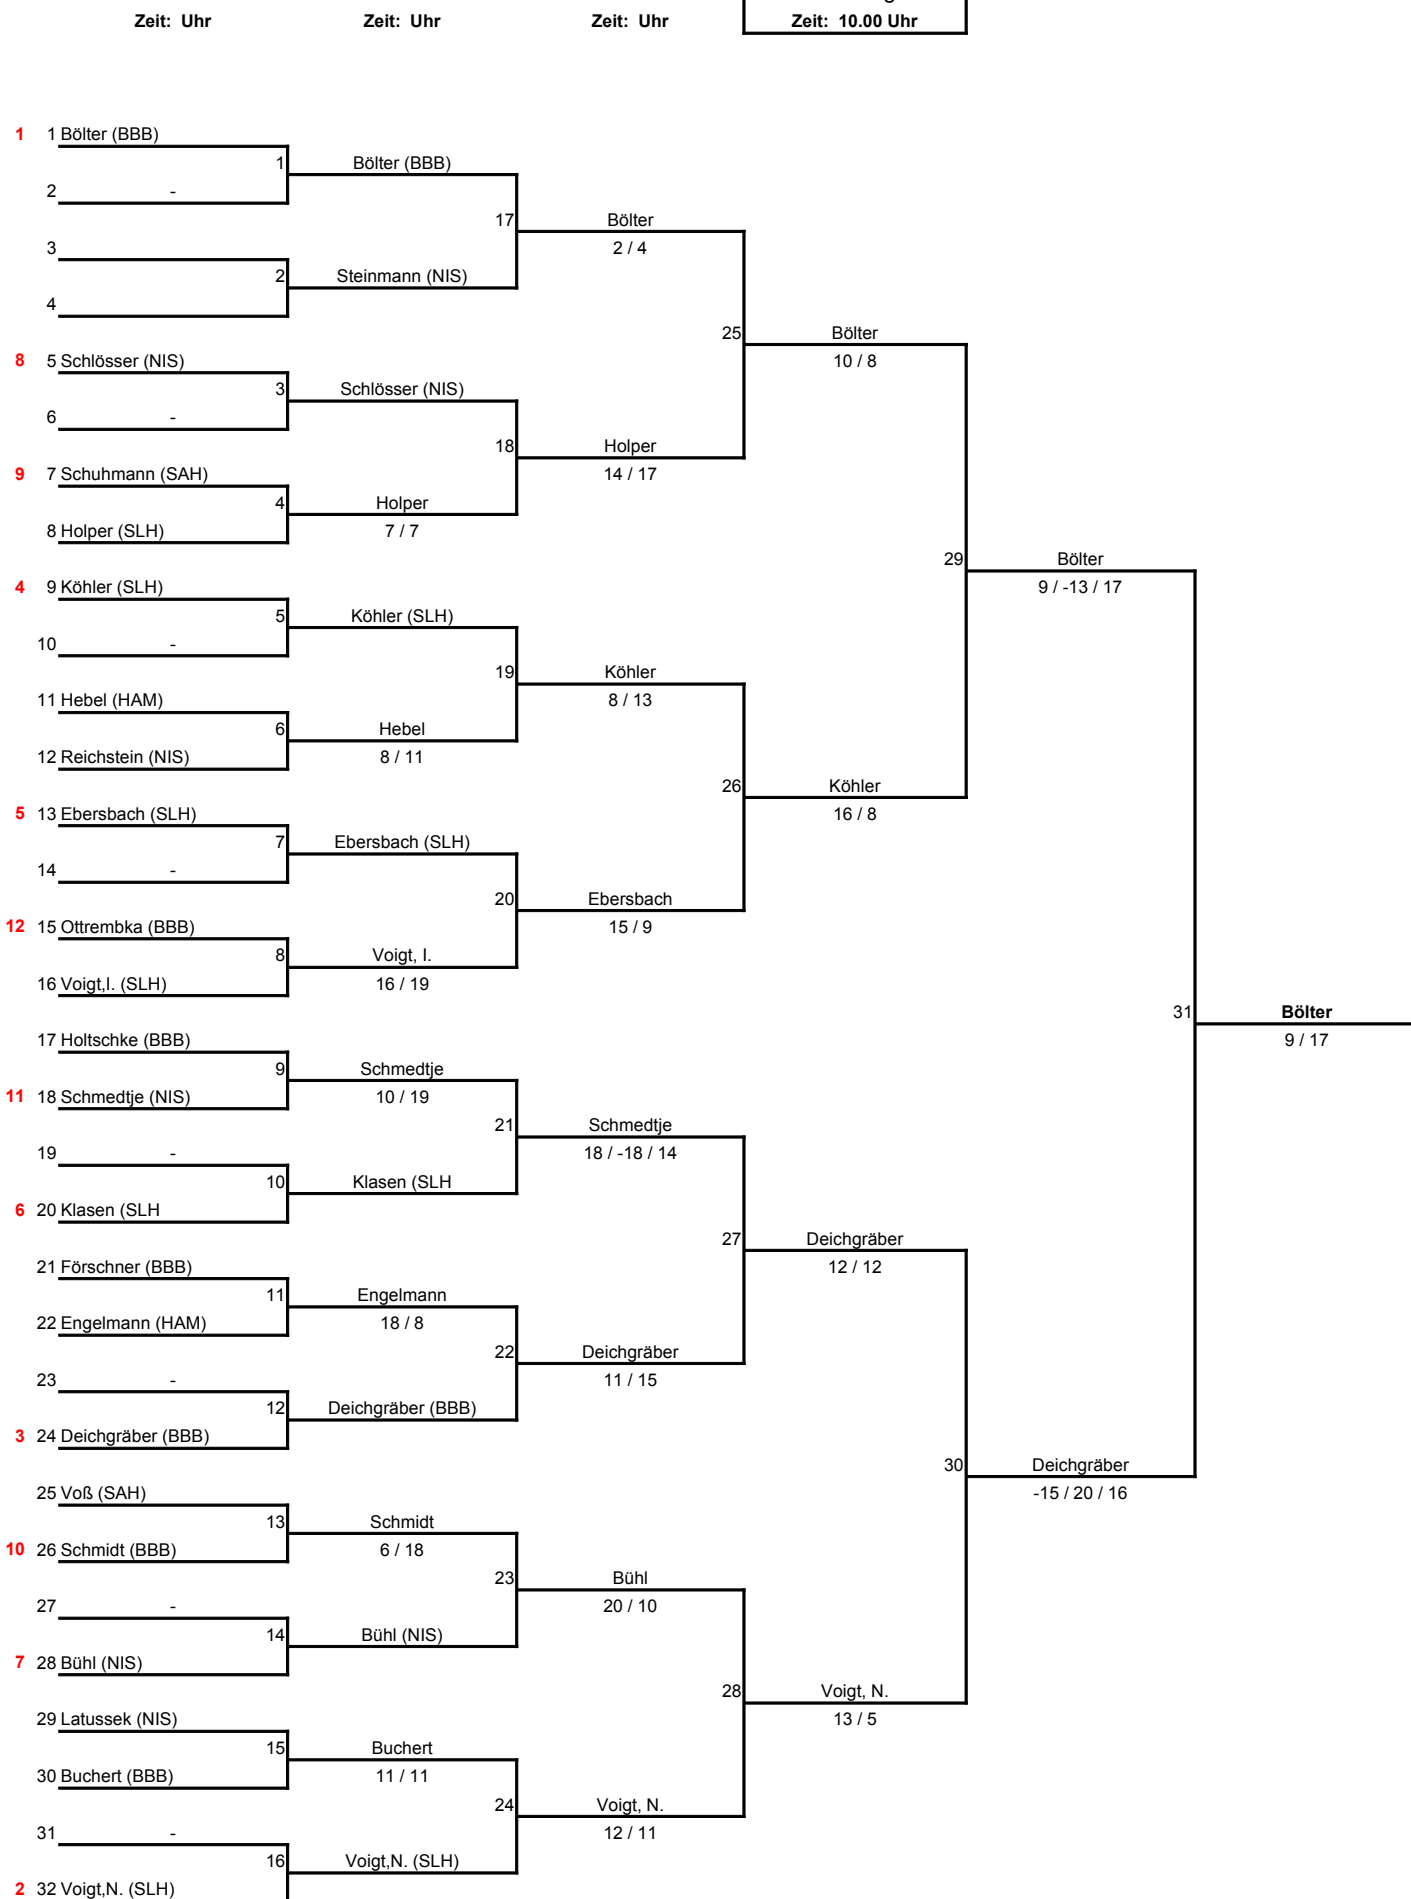

Ausrichter: BC 58 Luckau e.V.

Sonntag
Zeit: 10.00 Uhr